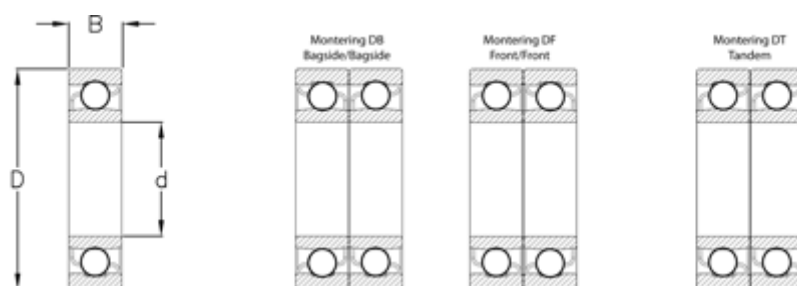

Varenummer: 570810503642  
Beskrivelse: NSK Vinkelkontaktleje 7221BW  
d=105 D=190 B=36 Vinkel 40&deg

## Mål

B = 36  
D = 190  
d = 105